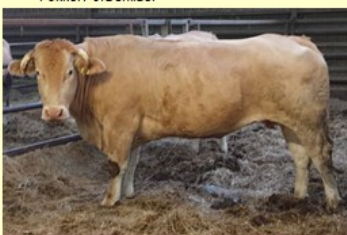

Structure vd Woeste Hoeve (Enter 2023)

Vader

Naam : Popeye vd Woeste Hoeve
 Lev.nr. : NL 7247 0193 5 Geb.dat: 02-09-19
 Fokker: J.Schilder

Exterieur
 Lft SH O Rt Bs B AV
 1.5 151 90 88 87 86 88

Moeder

Naam : Orchidee vd Woeste Hoeve
 Lev.nr. : NL 7247 0149 2 Geb.dat: 4-10-2018
 Fokker: J.Schilder