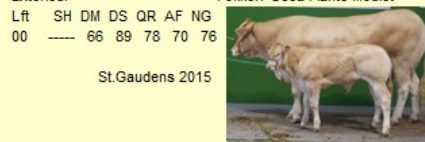

Naam : Gala
 Lev.nr. : FR 8128 16 1777
 Geb.dat: 20-5-2011
 Fokker: Gaec Plante Moulet

Exterieur
 Lft SH DM DS QR AF NG
 00 ---- 83 93 84 82 86

St.Gaudens 2015

Vaders moeder

Naam : Calypso
 Lev.nr. : FR 8124 15 7979
 Geb.dat: 15-5-2007
 Fokker: Scea Plante Moulet