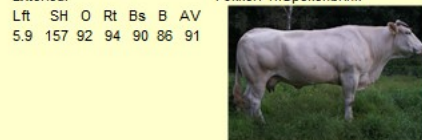

OBISPO le G.P.P
 Obispo (V.V van Voltaire)
 DM47 DS58 QR37 AF47 NG76

Malinois (M.M.V. van Blonde)
 DM-- DS-- QR-- AF-- NG--

Orion (V. van Arielle du M.)
 DM80 DS81 QR90 AF82 NG83

Urielle du Moulin (M. van Arielle du M.)
 5.2 sh.166 O95 RT92 BS92 B89 AV92
 pref.stamm.