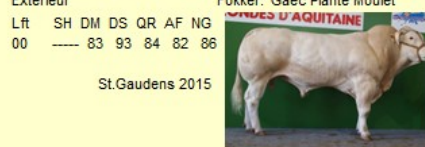

Vaders vader

Naam : Gala
Lev.nr. : FR 8128 16 1777
Geb.dat: 20-5-2011
Fokker: Gaec Plante Moulet

Exterieur
Lft SH DM DS QR AF NG
00 ---- 83 93 84 82 86

St.Gaudens 2015

Vaders moeder

Naam : Calypso
Lev.nr. : FR 8124 15 7979
Geb.dat: 15-5-2007
Fokker: Scea Plante Moulet