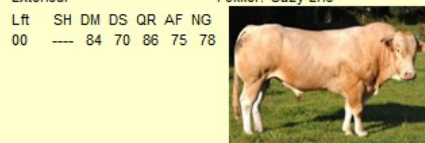

Exterieur
Lft SH DM DS QR AF NG
00 ---- 84 70 86 75 78

Moeders moeder

Naam : Jackie Malo
Lev.nr. : NL 8676 8934 9
Geb.dat: 19-3-2014
Fokker: M.Gerritsen