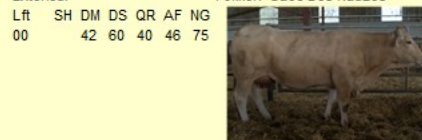

Vaders moeder

Naam : Blonde
Lev.nr. : FR 8124 08 7687 Geb.dat: 00-00-2006
Fokker: Gaec Des Nauzes

Moeders vader

Naam : Tilbury
Lev.nr. : FR 8121 78 2739 Geb.dat: 19-6-2002
Fokker: Scea Plante-Moulet