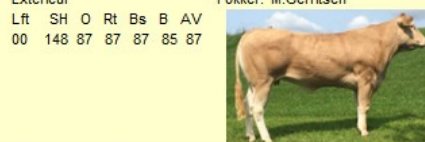

Exterieur
Lft SH O Rt Bs B AV
00 148 87 87 87 85 87