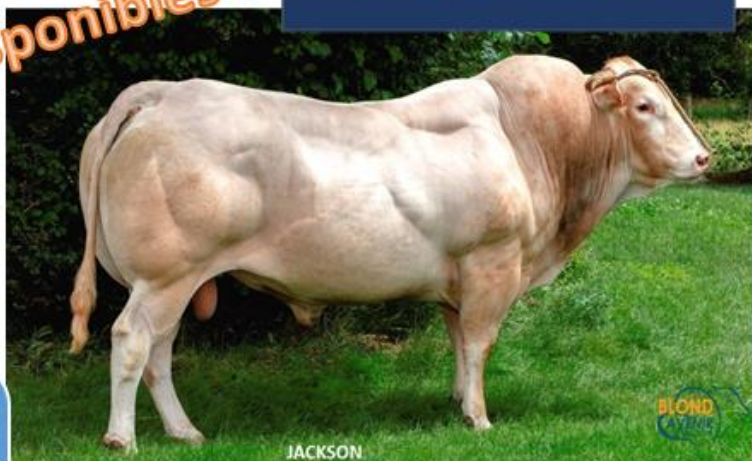

JACKSON

JACKSON - INS

pédigrée

MAESTRO - EEE

MALINOIS - EQM

IDYLLIQUE - MAT

SCOUT - RVS

CIGALE - MTE

VANILLE - MTE

IFNAIS

92

cd 0,96

CRSEV

102

DMsev

101

DSsev

101

ISEVR

97

BL.PF.23-1

FOSsev

103

AVEL

92

ALAIT

109

IVMAT

105

cd 0,72