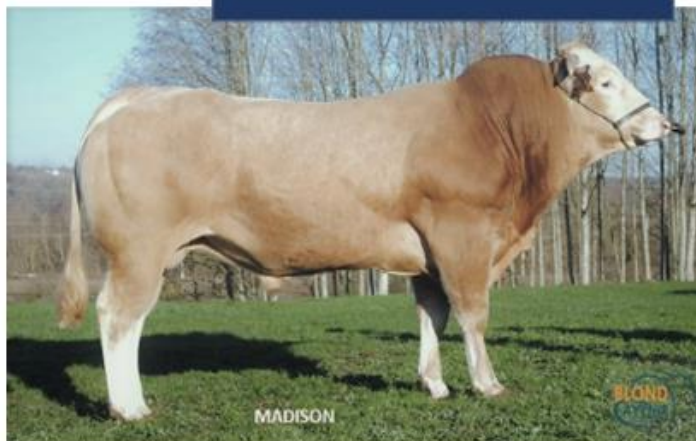

BLOND-AVENIR.FR

EXCELLENCE

MADISON

FR 6414796266

TYPE MIXTE

FACILITE DE NAISSANCE

BONNE COULEUR DE ROBE

FINESSE D'OS

BON POTENTIEL LAITIER

Né le 11/11/2016

EARL MICHICOURT 64

Note globale OS : 78

Qualif raciale : **RVS**

Recommandé Veaux Sevrés

MADISON - RVS

pédigrée

HORDAGO - RJ*

ARLEQUIN - EVS

BOULEDNEG - MDS

DREAM - RVS

HARDITA - MAG

CHIMENE - MAG

IFNAIS	CRSEV	DMsev	DSsev	ISEVR	FOSsev	AVEL	ALAIT	IVMAT
102	96	104	103	100	106	99	108	108
cd 0,95				BL.PF.23-1				cd 0,63

TAUREAU COMPLET A
VELAGE FACILE

QUI ALLIE MORPHOLOGIE
QUALITES MATERNELLES

TRANSMET DE LA MIXITE ET
DES QUALITES DE RACE

FICHES TECHNIQUES
DES TAUREAUX B.A.S.

www.Blond-Avenir.fr

CONSEILS
TECHNIQUES
& COMMANDES

BLOND.AVENIR.
SELECTION
@ORANGE.FR