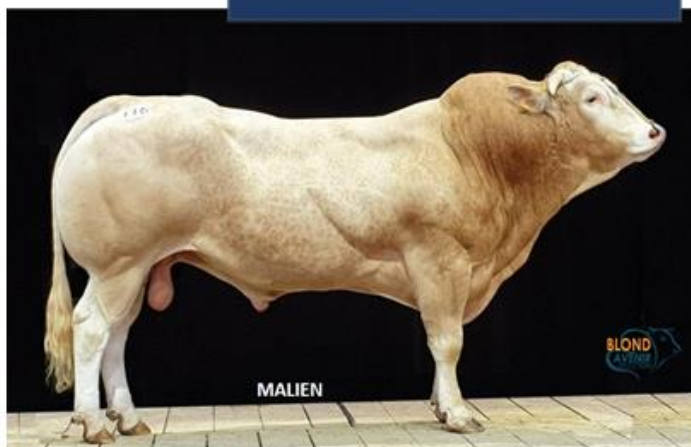

MIXTE-ELEVAGE

PRESTIGIEUX

GRANDE FINESSE

SQUELETTIQUE PUISSANT

VELAGE NORMAL

Né le 27/04/2016

EARL SAZY ERIC 82

Note globale OS : 86 A