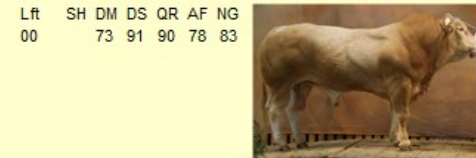

Vaders vader

Naam : Flamenco
Lev.nr. : FR 8127 07 0021 Geb.dat: 6-4-2010
Fokker: GAEC Fontes