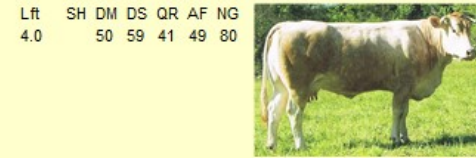

Lft	SH	O	Rt	Bs	B	AV
4.9	156	88	86	86	84	86

Vaders vader

Naam : Flamenco
 Lev.nr. : FR 8127 07 0021 Geb.dat: 6-4-2010
 Fokker: GAEC Fontes

Vaders moeder

Naam : Vaillante
 Lev.nr. : FR 3543 55 8365 Geb.dat: 13-4-2004
 Fokker: NME Lemoine Irene