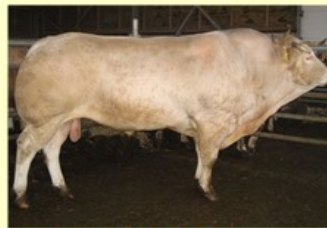

Cauet Roz(V. van Fallon)
6.0 SH166 O89 RT92 BS92 B87 AV90